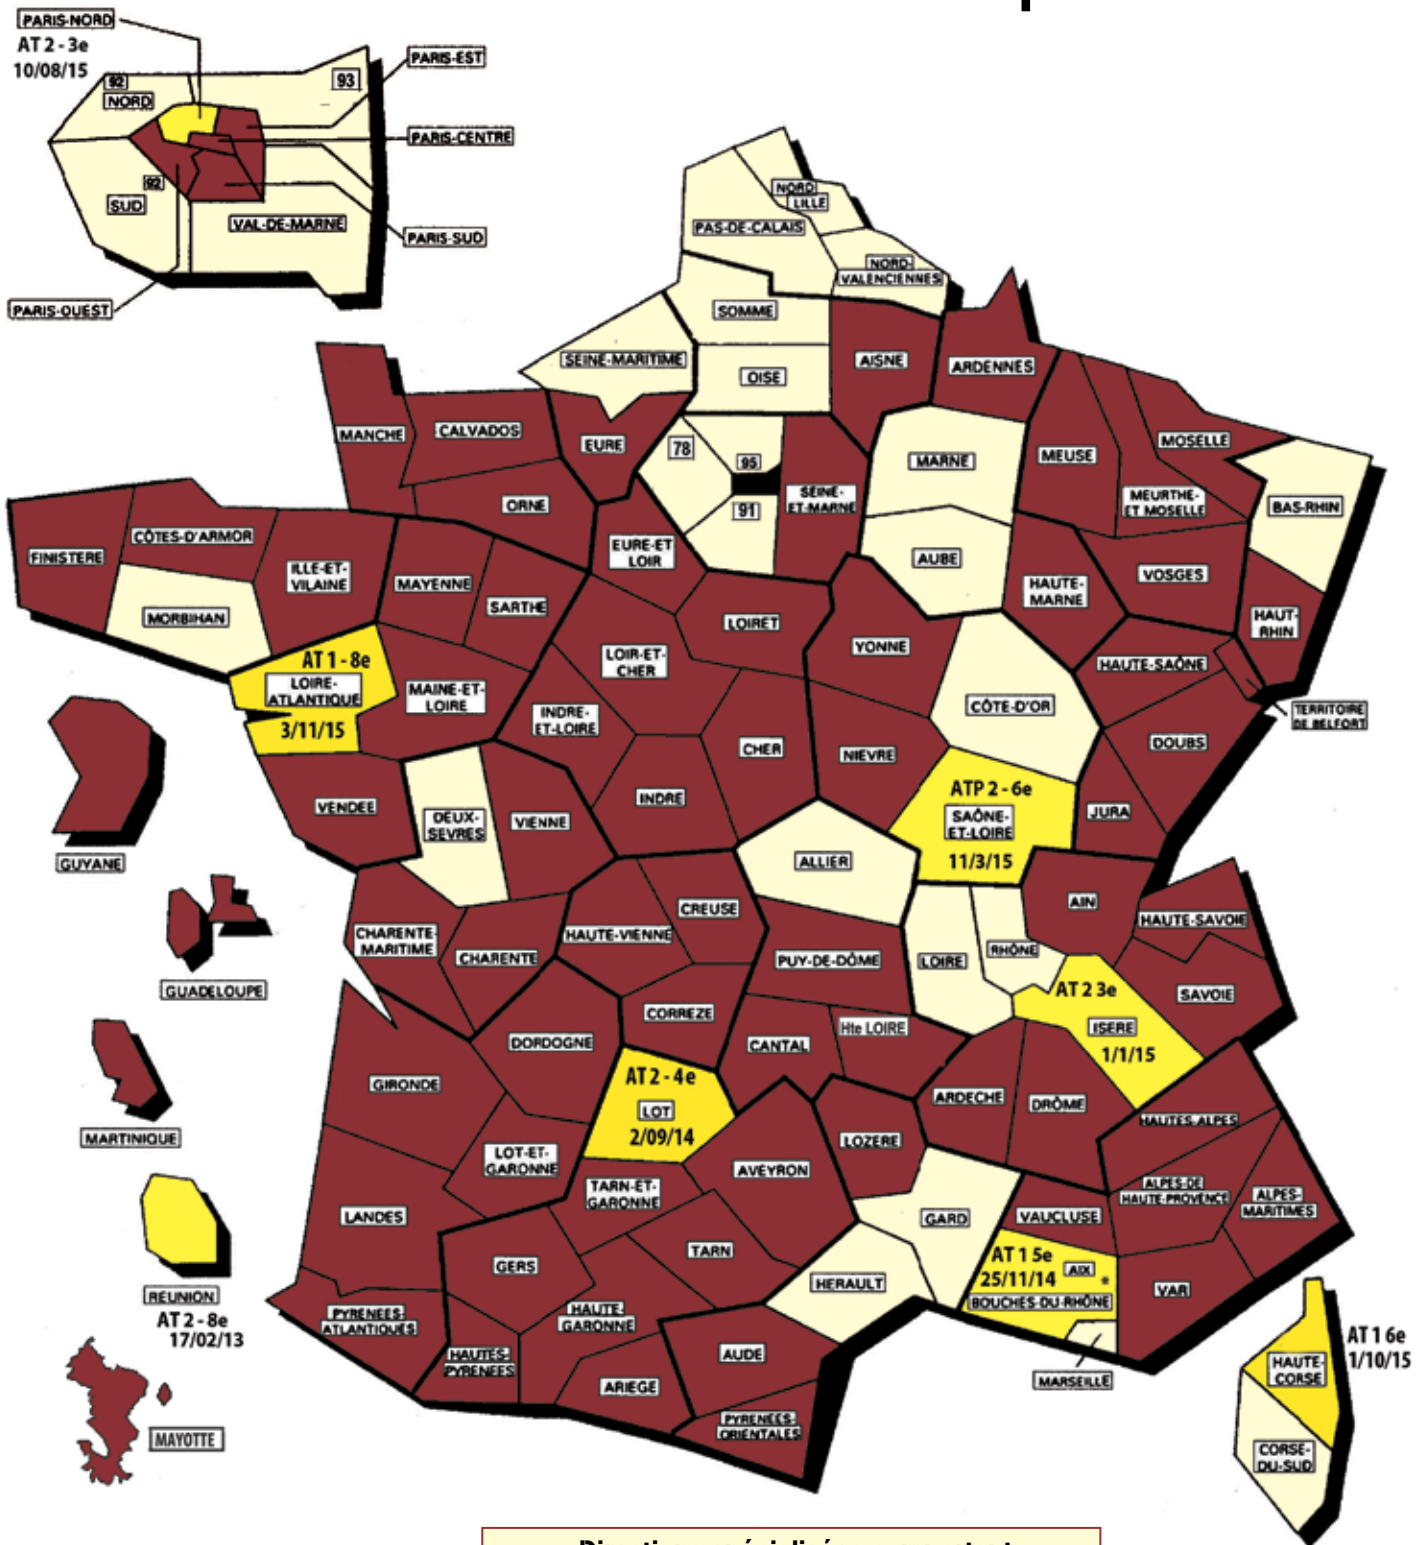

Mutations C Technique au 1/09/2016 Carte après CAP

- Départements fermés.
- AA 1... Dernier agent rentré en liste normale.
- Directions comportant encore des postes vacants (nous contacter pour plus de précisions)
- * Rapprochement

Directions spécialisées comportant également des postes vacants
A55C Clermont-Ferrand
DISI69 Lyon (Mezieu)

Directions spécialisées ayant une entrée en liste normale
A55F Noisy le Grand - ATP 2 - 7e du 01/08/15
DISI 67 - AT 2 - 6e du 05/03/15