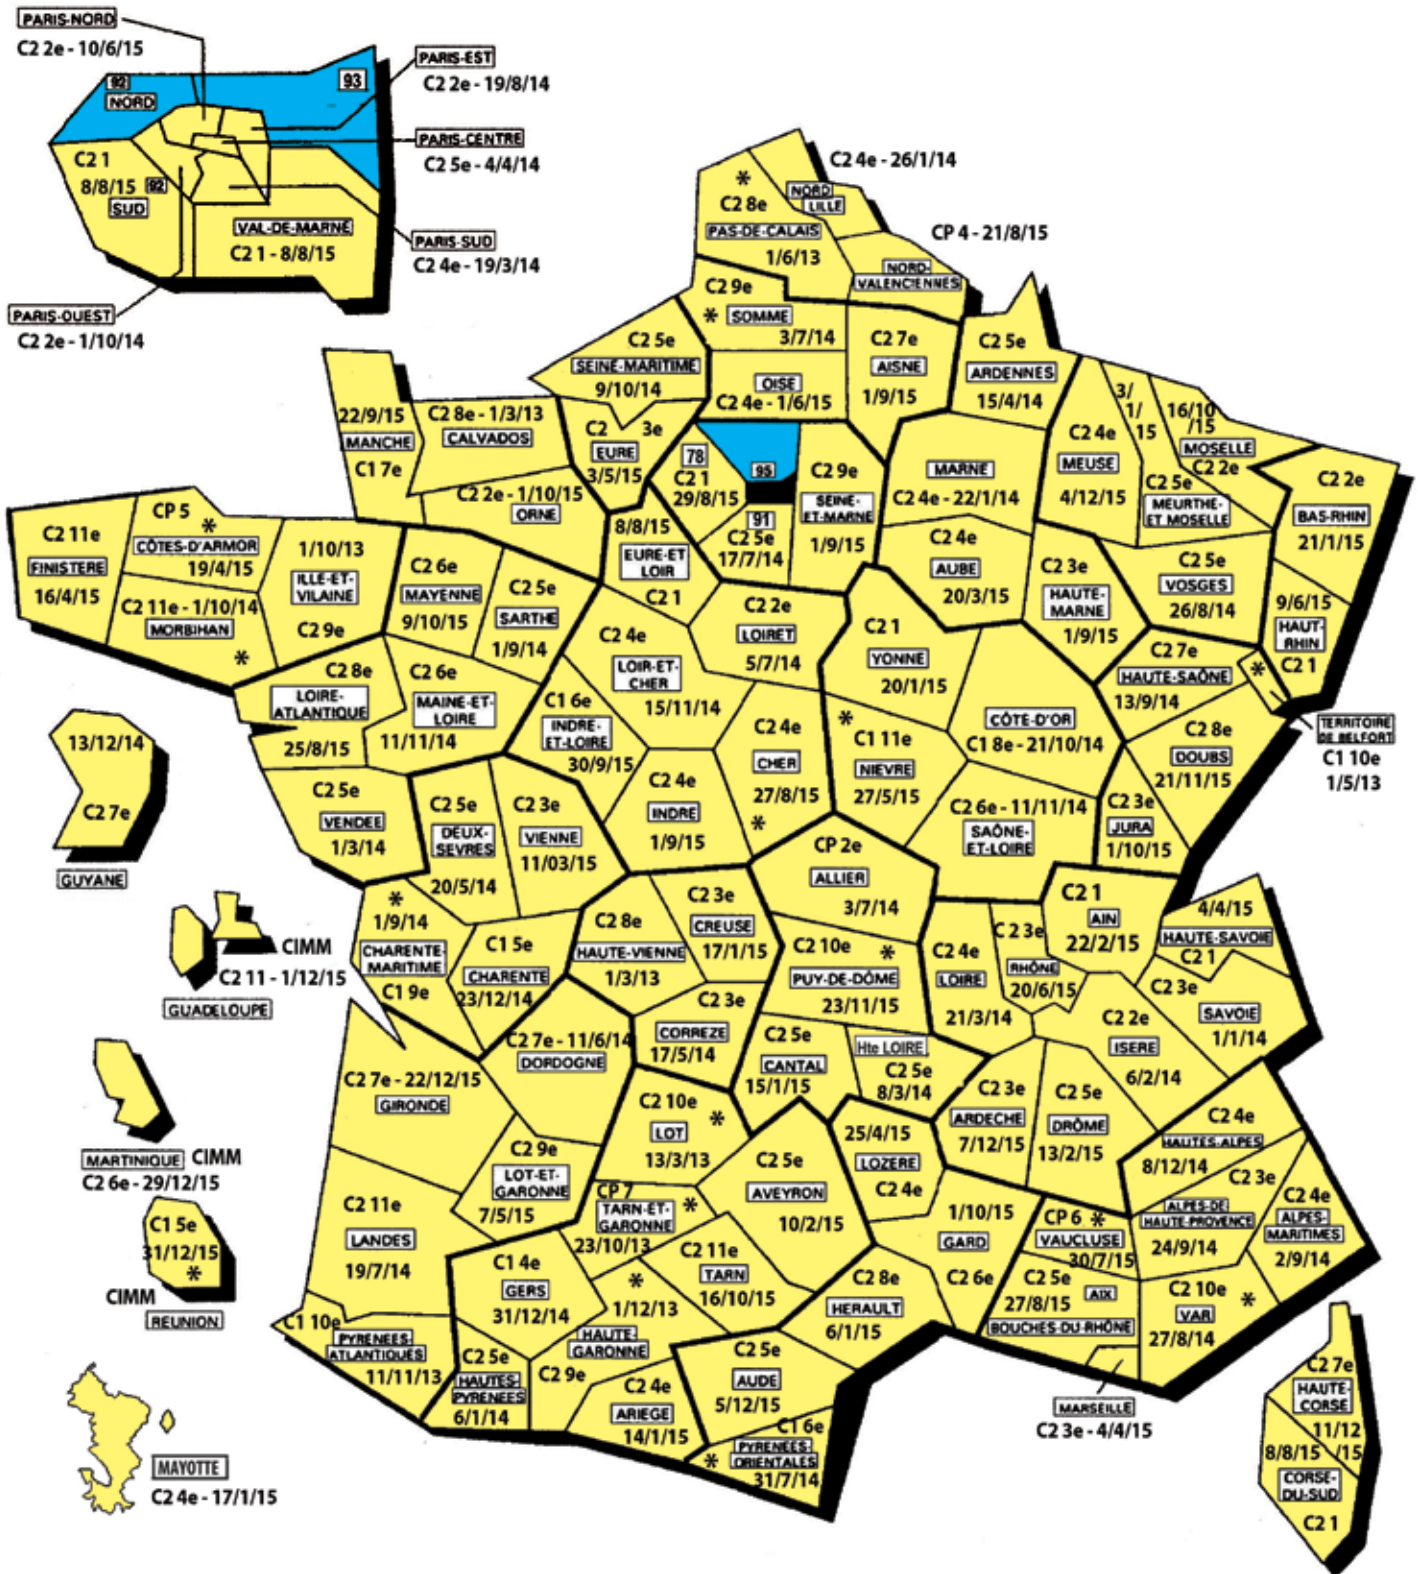

Mouvement B apres CAP 1/09/2016

- Départements ouverts
- C2 6e... Dernier agent rentré en liste normale (échelon - entrée dans l'échelon)
- * Rapprochements en attente